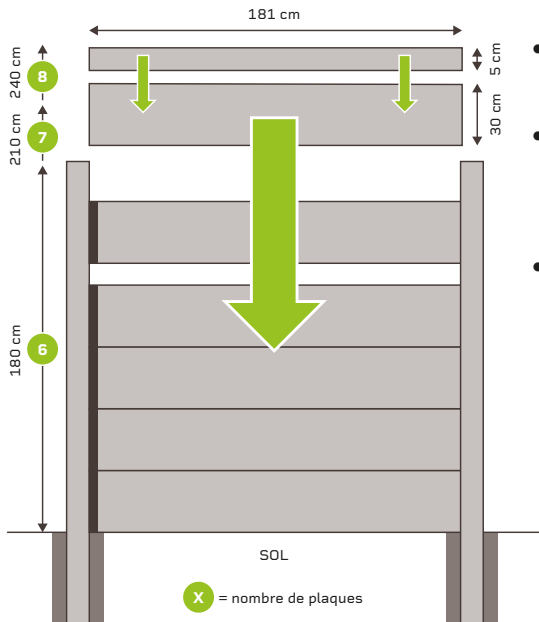

# Bois tressé

SIMPLE FACE

8

Clôture décorative en béton  
Bois tressé (simple face)

## Teintes

- Plaque dimensions 30 x 181 cm - 37
- Piquet section : 11 x 11 pour **6** et **7** plaques.
- Piquet section : 12 x 12 pour **8** plaques.

- Bois
- Gris béton
- Gris tendance
- Gris anthracite
- Meulière
- Sable
- Vert nature

- Piquet départ **SF**
- Piquet intermédiaire **SF**
- Piquet d'angle **SF**

Les plaques s'emboîtent les unes dans les autres

Naturel (sans résine)

9