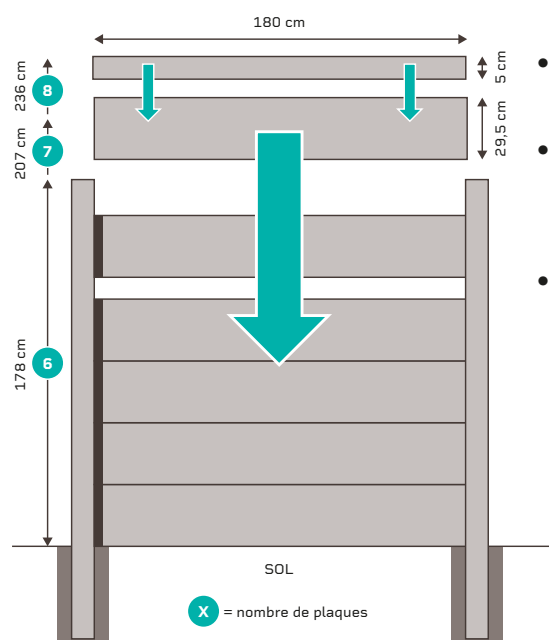

Lame bois

SIMPLE FACE

10

Clôture décorative en béton
Lame bois (simple face)

Teintes

- Plaque dimensions 29,5 x 180 cm - 37
- Piquet section : 11 x 11 pour 6 et 7 plaques.
- Piquet section : 12 x 12 pour 8 plaques.

- Bois
- Gris béton
- Gris tendance
- Gris anthracite
- Meulière
- Sable
- Vert nature

- Piquet départ SF
- Piquet intermédiaire SF
- Piquet d'angle SF

Les plaques s'emboîtent les unes dans les autres

Naturel (sans résine)