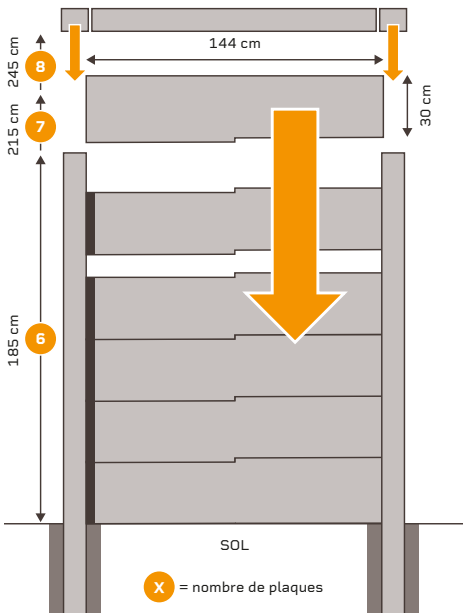

# Pierre Sèche

DOUBLE FACE

4

Clôture décorative en béton  
*Pierre sèche (double face)*

## Teintes

- Plaque dimensions  
30 x 144 cm - 37 KG
- Piquet section :  
12 x 12 pour  
**6**, **7** et **8**  
plaques.

Gris béton

Gris tendance

Gris anthracite

Meulière

Sable

Vert nature

Piquet intermédiaire **DF**

Piquet d'angle **DF**

Les plaques  
s'emboîtent  
les unes dans  
les autres

Naturel (sans résine)

5