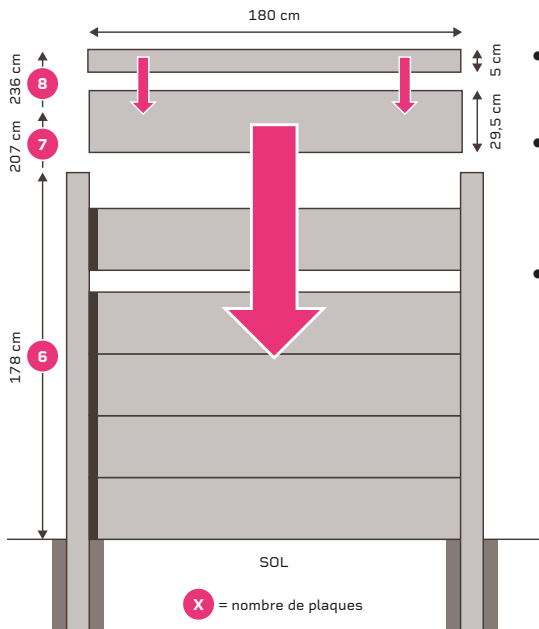

Pierre

SIMPLE FACE

6

Clôture décorative en béton
Pierre (simple face)

Teintes

- Plaque dimensions 29,5 x 180 cm - 37
- Piquet section : 11 x 11 pour **6** et **7** plaques.
- Piquet section : 12 x 12 pour **8** plaques.

- Gris béton
- Gris tendance
- Gris anthracite
- Meulière
- Sable

- Piquet départ **SF**
- Piquet intermédiaire **SF**
- Piquet d'angle **SF**

Les plaques s'emboîtent les unes dans les autres

Naturel (sans résine)